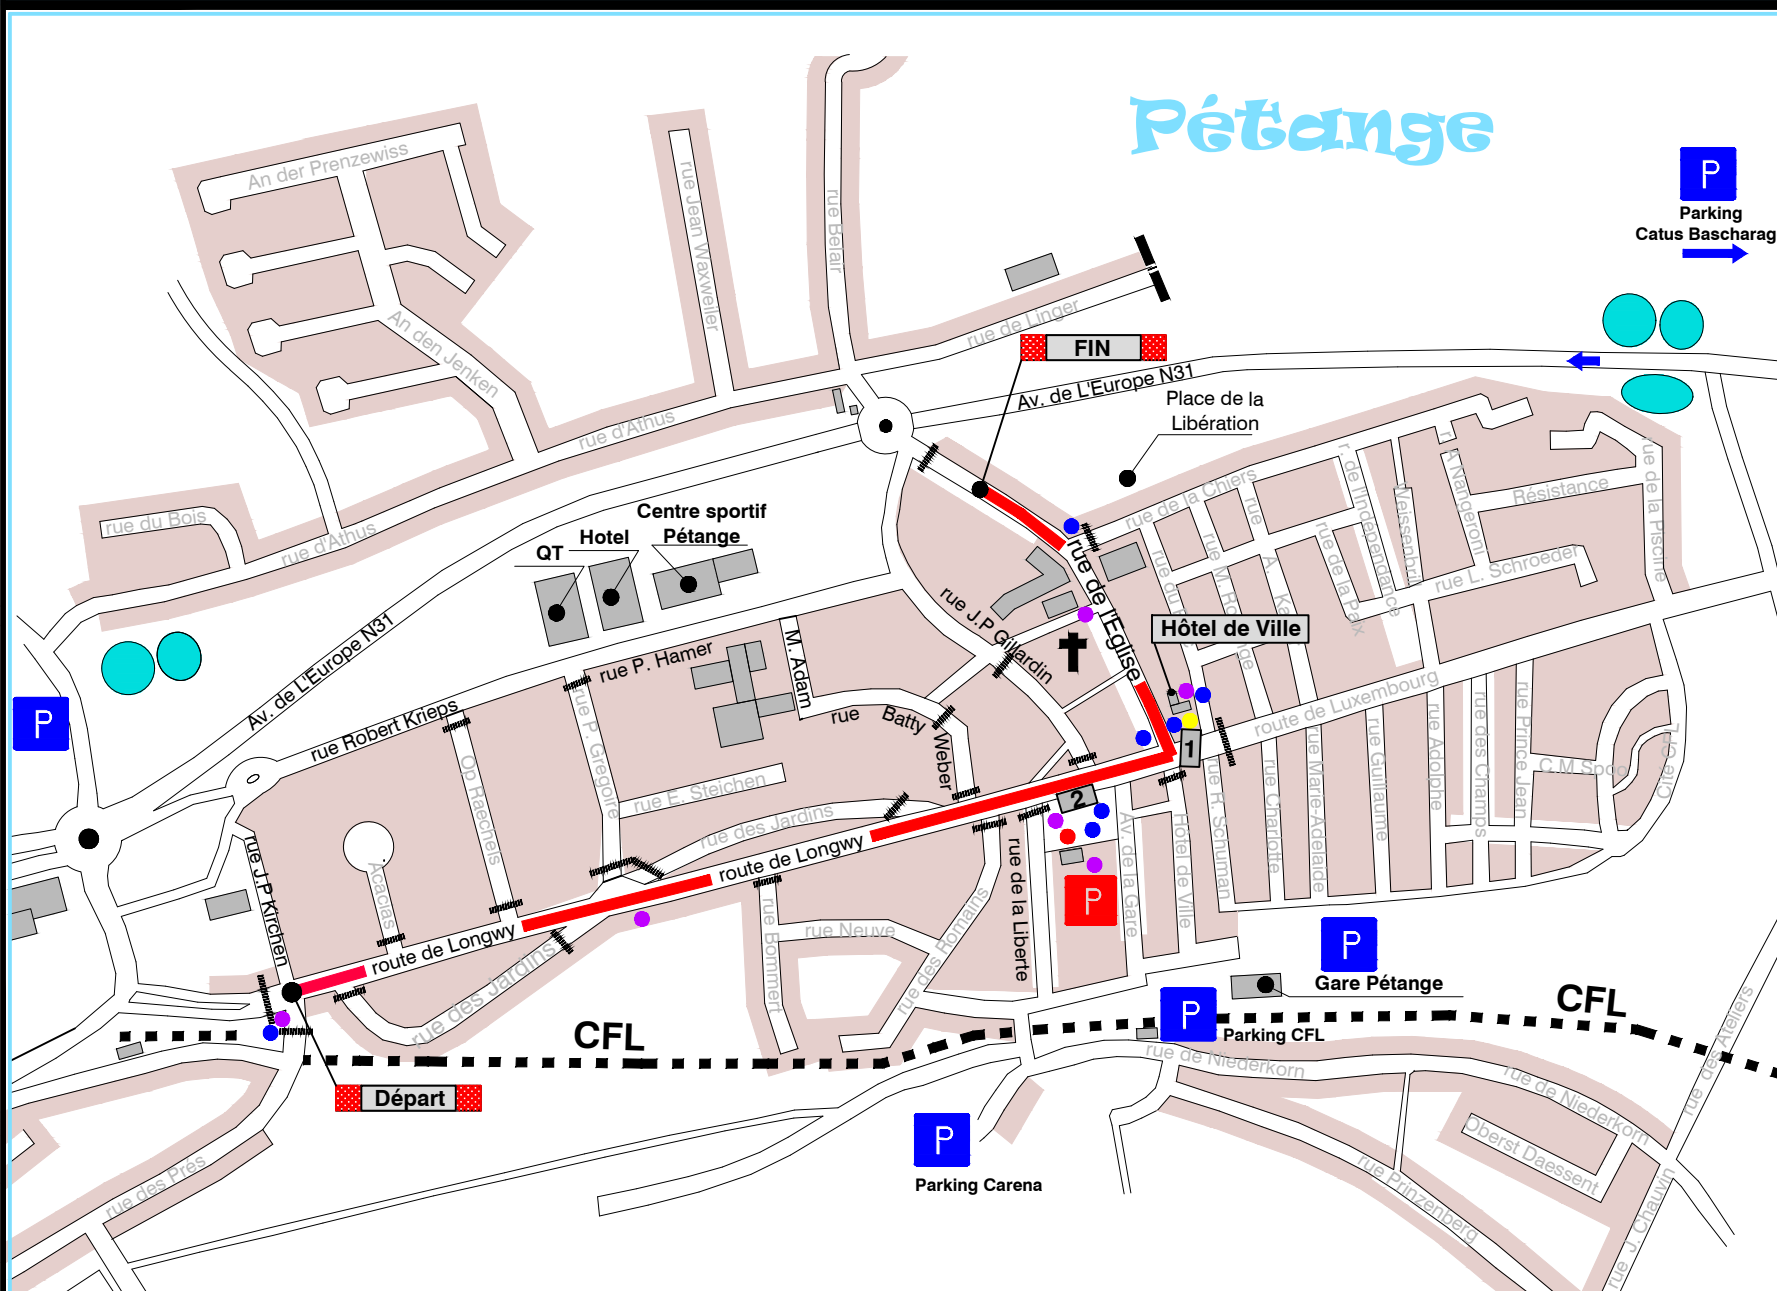

CAVALCADE DE LA MI-CAREME

Pétange

Legende:

-  Parcours officiel
-  Débits officiels
-  WC
-  Kiosque central
-  Container (Déchets, Cartons)
-  Tribune VIP
-  Tribune KAGEPE
-  Parkings
-  Parking VIP