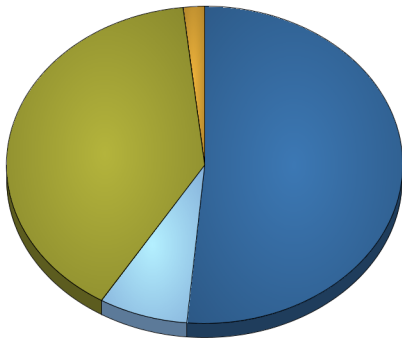

Etat Civil Stat	Habitants		<b>Total</b>
	Sexe féminin	masculin	
Célibataires	4 691	5 337	<b>10 028</b>
Divorcés	942	755	<b>1 697</b>
Mariés	3 994	4 111	<b>8 105</b>
Séparés	2	3	<b>5</b>
Veufs	807	177	<b>984</b>
<b>Total</b>	<b>10 436</b>	<b>10 383</b>	<b>20 819</b>

Habitants,féminin

Habitants,masculin