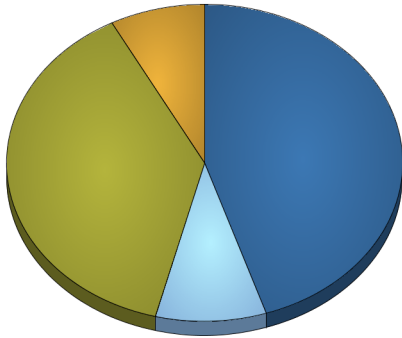

Etat Civil Stat	Habitants		<b>Total</b>
	Sexe féminin	masculin	
Célibataires	4 691	5 337	<b>10 028</b>
Divorcés	942	755	<b>1 697</b>
Mariés	3 994	4 111	<b>8 105</b>
Séparés	2	3	<b>5</b>
Veufs	807	177	<b>984</b>
<b>Total</b>	<b>10 436</b>	<b>10 383</b>	<b>20 819</b>

Habitants,féminin

Habitants,masculin