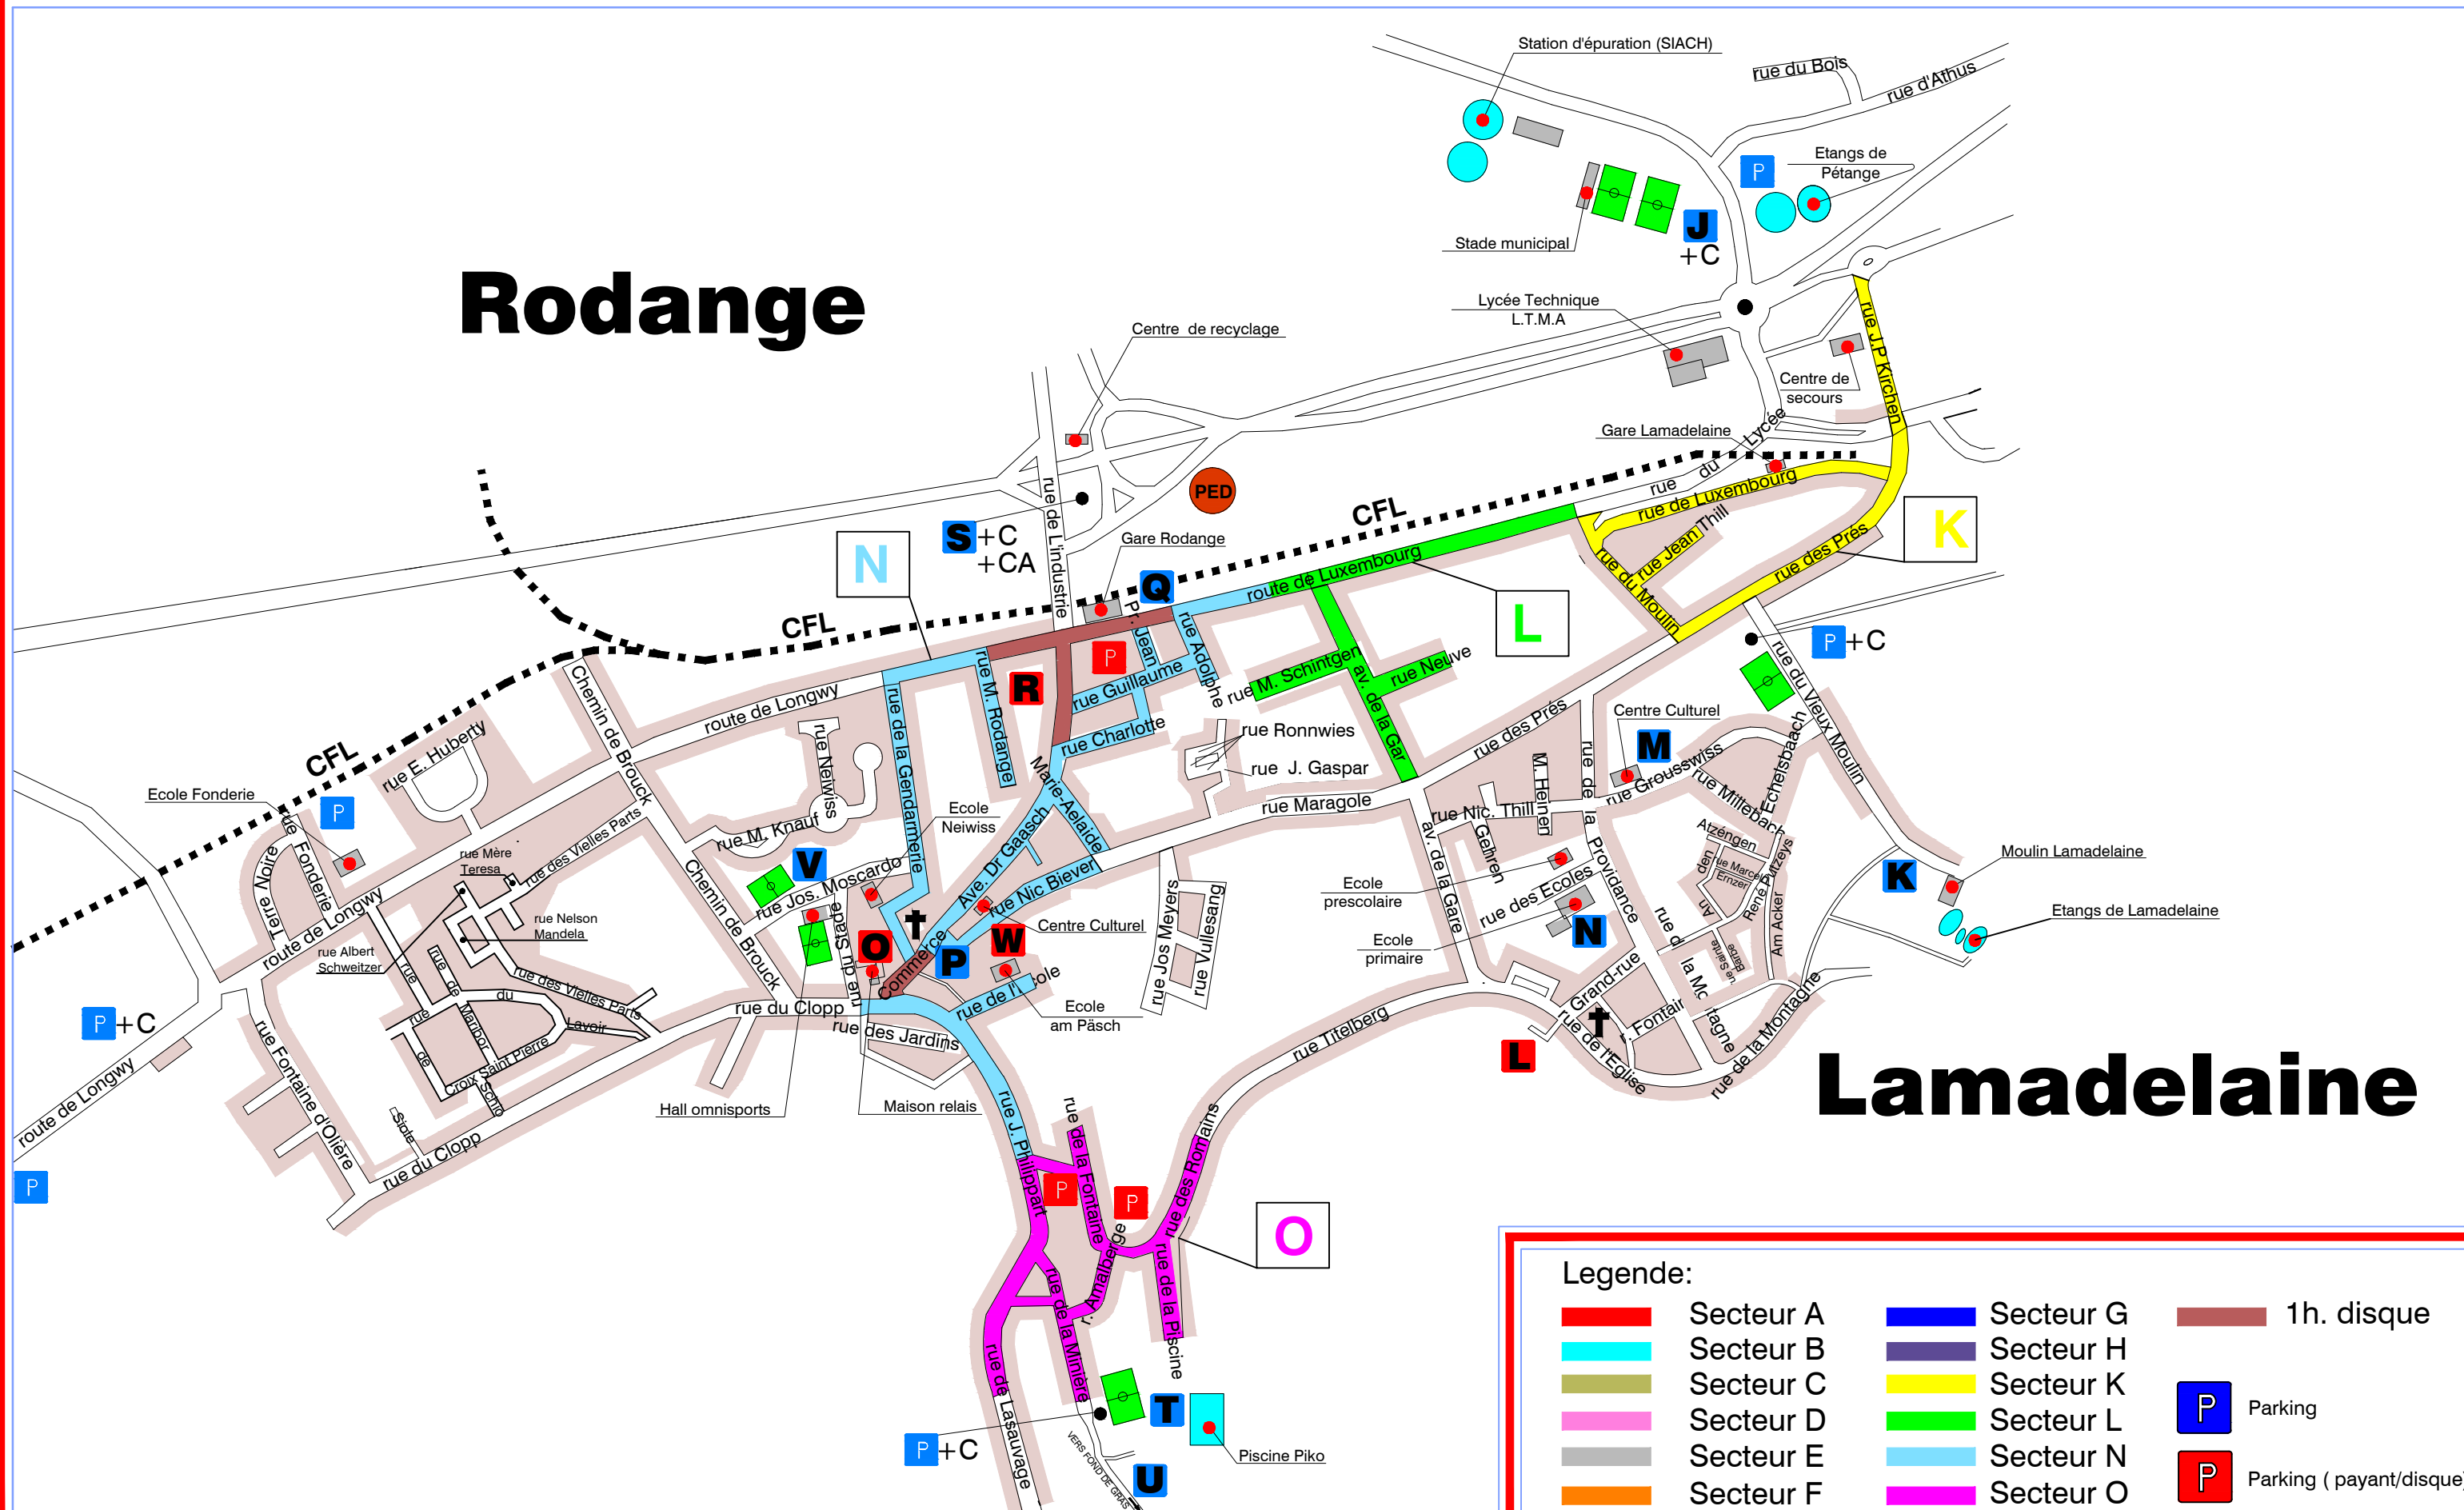

Commune de Pétange / Parking résidentiel

Rodange

Lamadelaïne

Legende:

	Secteur A		Secteur G		1h. disque
	Secteur B		Secteur H		Parking
	Secteur C		Secteur K		Parking (payant/disque)
	Secteur D		Secteur L		
	Secteur E		Secteur N		
	Secteur F		Secteur O		