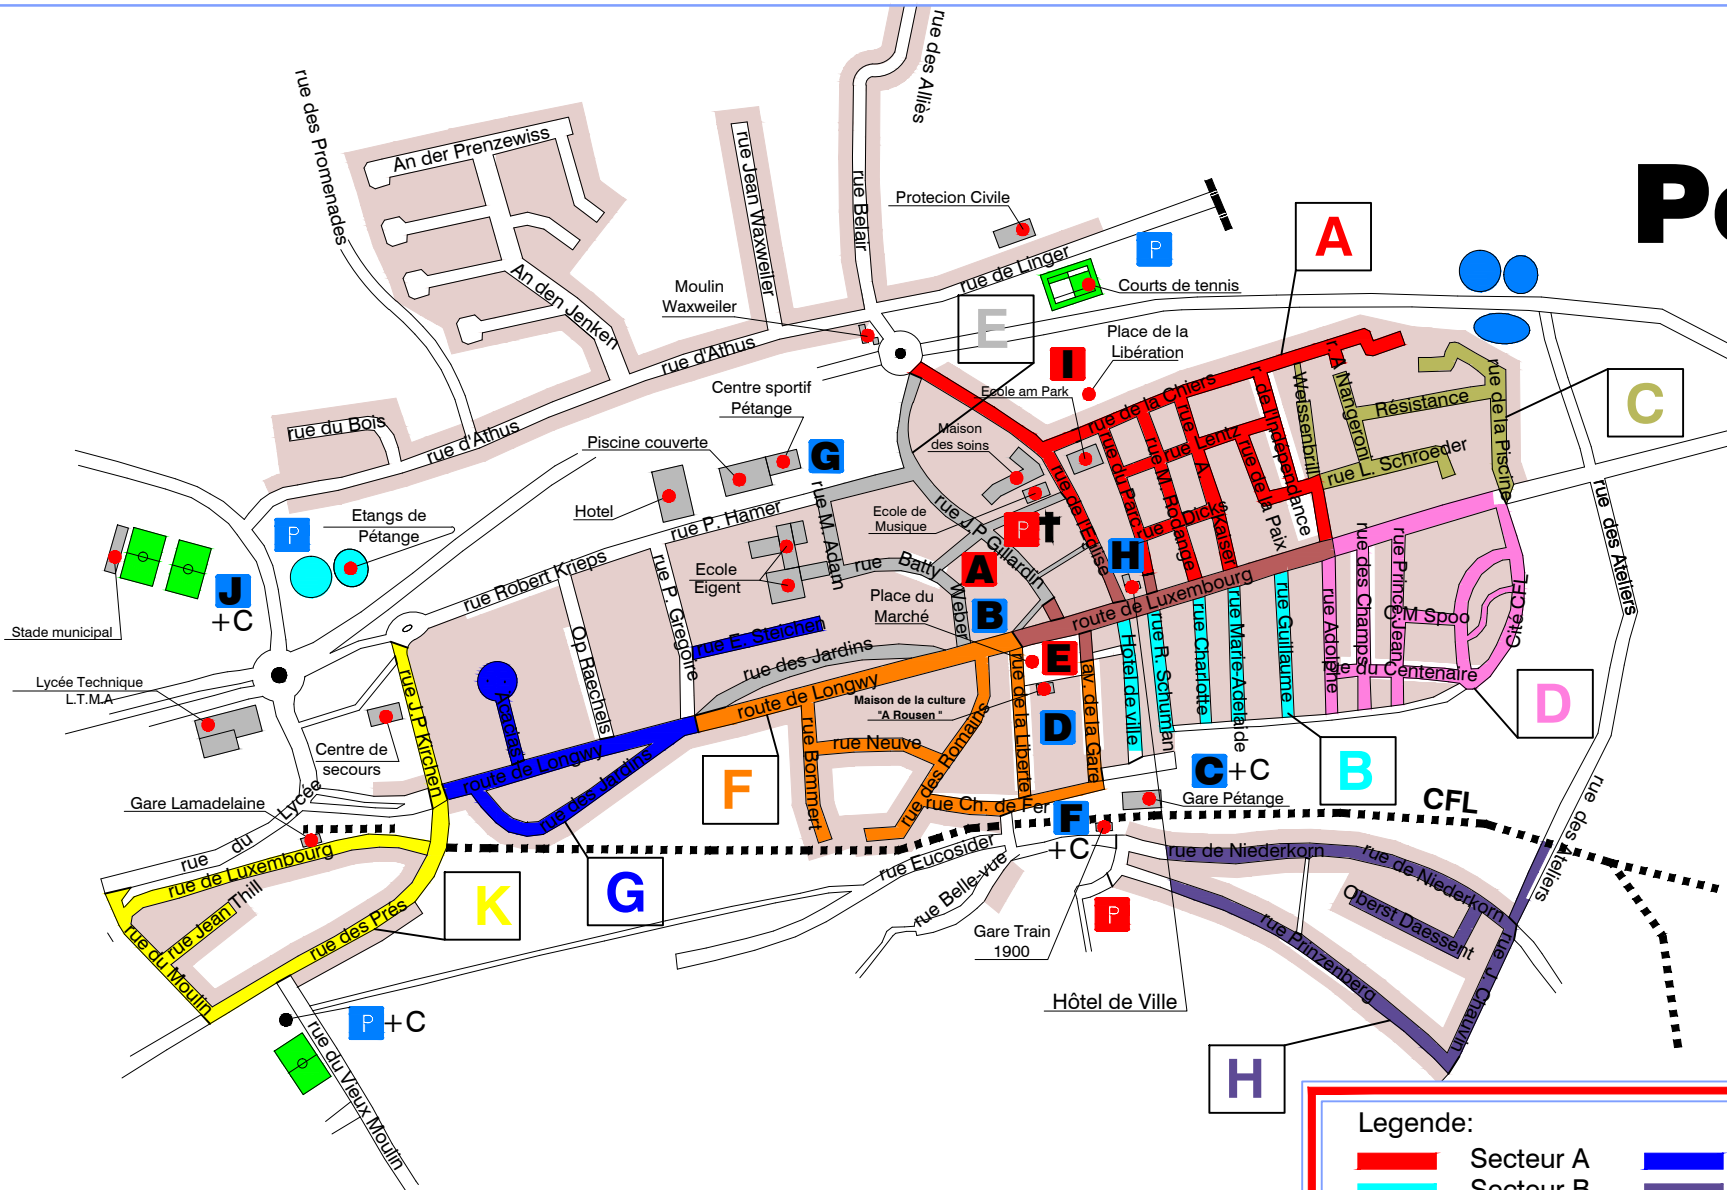

Commune de Pétange / Parking résidentiel

Pétange

Legende:

- | | | | | | |
|--|-----------|--|-----------|--|-------------------------|
| | Secteur A | | Secteur G | | 1h. disque |
| | Secteur B | | Secteur H | | Parking |
| | Secteur C | | Secteur K | | Parking (payant/disque) |
| | Secteur D | | Secteur L | | |
| | Secteur E | | Secteur N | | |
| | Secteur F | | Secteur O | | |