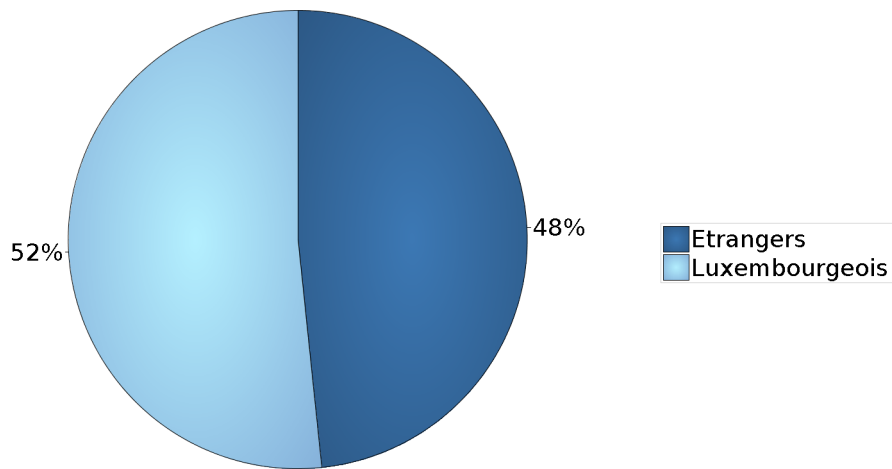

	Luxembourgeois-Etrangers	Habitants	%
1	Etrangers	10 059	48,32%
2	Luxembourgeois	10 760	51,68%
3	Total	20 819	100,00%

Habitants